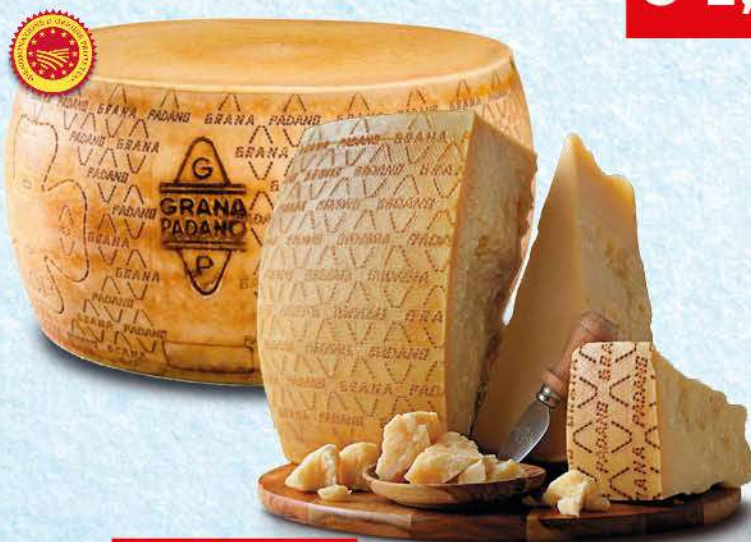

## Preparati alla Pasqua con le migliori Offerte

**STELLA**  
Latte Intero/  
Parz. Scremato  
1 lt

€ **0,99**

1kg

**RUMMO**  
Pasta di semola  
vari formati classici  
1 kg

€ **1,19**

€ **1,29**  
al kg € 12,90

**GRANA  
PADANO DOP**  
l'etto

€ **1,09**  
al kg € 1,68

**MELINDA**  
Mele DOP  
Golden/Stark  
vaschetta  
da 650 g

**BAULI**  
Uovo Grandi  
Firme Lui/Lei  
280 g

€ **11,90**  
al kg € 42,50

LA **coop** SEI TU.