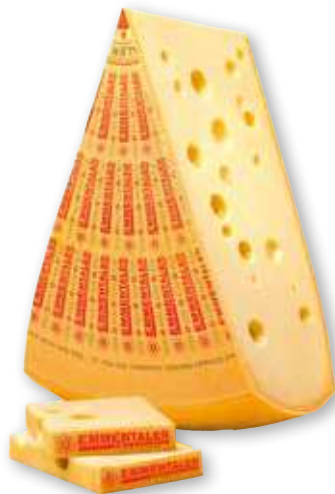

Emmentaler
switzerland
l'etto

€ **1,59**